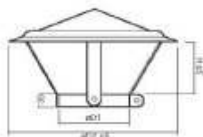

UTRECHTSE BOUWSTOFFENHANDEL G. ALFLEN B.V.

Regenkappen (chinees hoedje)

Artikelnummer	Art.groep	Diameter	Vpe
30001710920	126	92/98mm	
30001711050	126	105/111mm	
30001711150	126	115/120mm	
30001711250	126	125/131mm	
30001711350	126	135/139mm	
30001711440	126	148/154mm	
30001711570	126	157/160mm	
30001711800	126	175/180mm	
30001712000	126	190/200mm